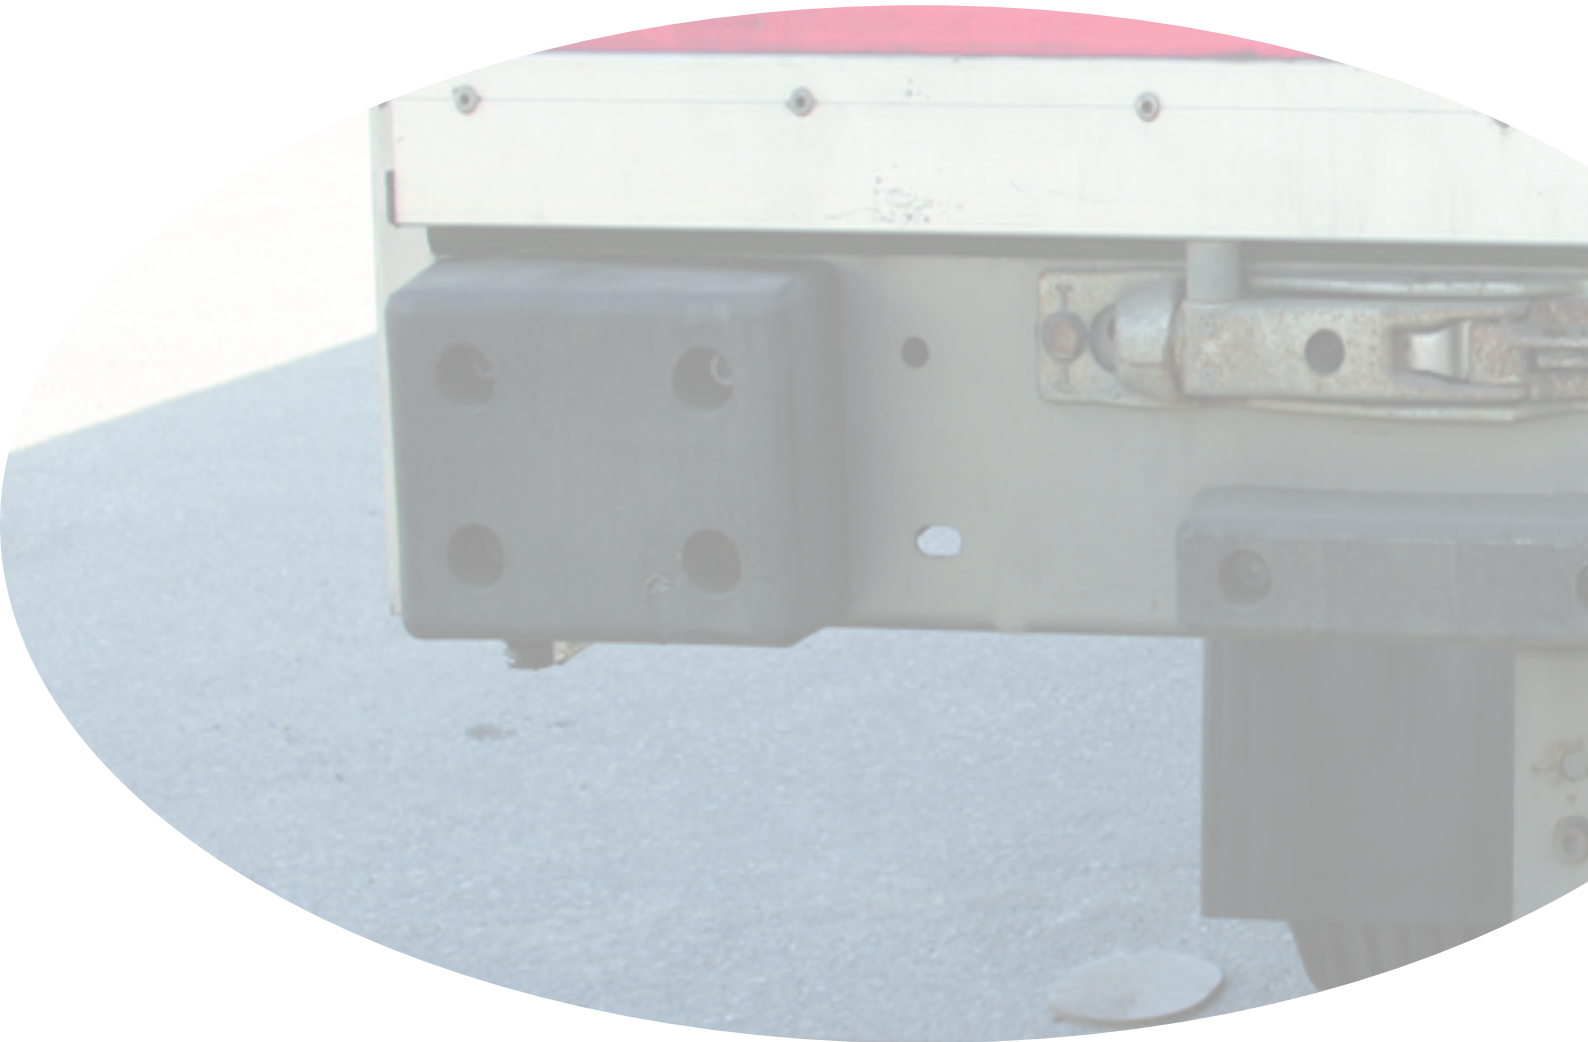

Rammpuffer

Anfahr und Anprallschutz

***Bestellen Sie den passenden Rammpuffer bequem
in unserem***

Onlineshop!

Rammpuffer · Butoir en caoutchouc

Rammpuffer aus Hartgummi

L: 400mm, B: 60mm, H: 65mm

Lochabstand: 165mm

Farbe: schwarz

Art. Nr.14.1013.91.00

Butoir en caoutchouc dur

long.: 400mm, larg.: 60mm, h: 52mm

entraxes 165mm

couleur: noir

art. nr. 14.1013.91.00

Rammpuffer aus Hartgummi

L: 200mm, B: 60mm, H: 52mm

Lochabstand: 120mm

Farbe: schwarz

Art. Nr. 14.1013.92.00

Butoir en caoutchouc dur

long.: 200mm, larg.: 60mm, h: 52mm

entraxes: 120mm

couleur: noir

art. nr 14.1013.92.00

Rammpuffer aus Hartgummi

L: 320mm, B: 60mm, H: 35mm

Lochabstand: 122mm

Farbe: schwarz

Art. Nr. 14.1016.37.00

Butoir en caoutschouc dur

long.: 320, larg.: 60, h:35mm