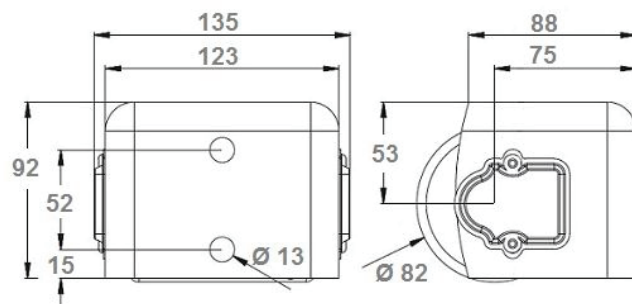

Butoir en caoutchouc un rouleau

long.:135mm, larg.: 88mm, h: 92mm

rouleau: Ø 82mm, exploité par ressort

desserrées, pièces en acier galvanisé

art. nr. 14.1027.69.00