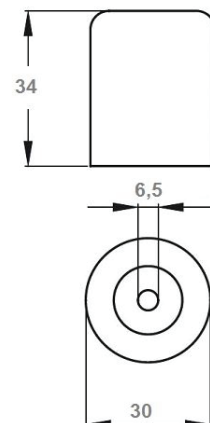

Rammpuffer · Butoir en caoutchouc

Gummi Türpuffer

H: 34mm (kürzbar)

Ø 30mm

Loch Ø: 6.5mm

Farbe: schwarz

Art. Nr.14.1018.26.00

Butoir en caoutchouc noir

Ø 30mm

h: 34mm (peutêtre raccourcie)

trou Ø: 6.5mm

couleur: noir

art. nr. 14.1018.26.00