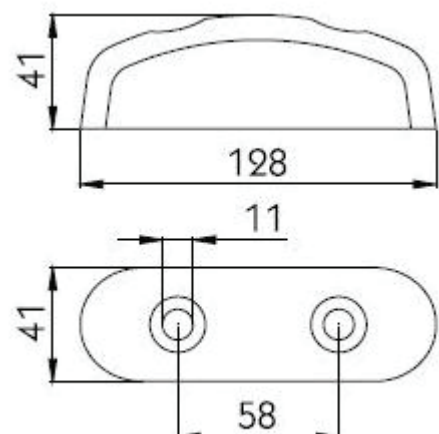

Art. Nr. 14.1027.14.00

Butoir en caoutschouc dur

long.: 128mm, larg.: 41mm, h: 41mm

avec 2 trous de Ø 11mm

entraxe des trous: 58mm

couleur: noir

art. nr. 14.1027.14.00

Rammpuffer · Butoir en caoutchouc

Rammpuffer aus vulkanisiertem Recycling- Gummi

L: 190mm, B:145mm, H: 80mm

Mit 4 Bohrungen Ø 27 / 8

Lochabstand: 115 x 75mm

Farbe: schwarz

Art. Nr. 14.1025.51.00

Butoir en caoutchouc dur

long.: 190mm, larg.:145mm, h: 80mm

avec 4 trous de Ø 27 / 8

entraxes 165mm

couleur: noir

art. nr.14.1025.51.00

Rammpuffer aus Hartgummi

L: 357mm, B: 100mm, H: 105mm

mit 2 Bohrungen Ø 13mm

Lochabstand: 200mm

Ø 40mm

h: 50mm (peutêtre raccourcie)

trou Ø: 6.5mm

couleur: noir

art. nr. 14.1018.30.00