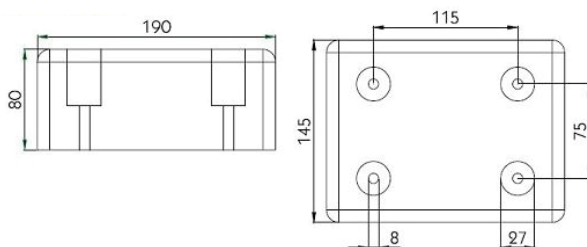

Art. Nr. 14.1027.14.00

Butoir en caoutschouc dur

long.: 128mm, larg.: 41mm, h: 41mm

avec 2 trous de Ø 11mm

entraxe des trous: 58mm

couleur: noir

art. nr. 14.1027.14.00

Rammpuffer · Butoir en caoutchouc

Rammpuffer aus vulkanisiertem Recycling- Gummi

L: 190mm, B:145mm, H: 80mm

Mit 4 Bohrungen Ø 27 / 8

Lochabstand: 115 x 75mm

Farbe: schwarz

Art. Nr. 14.1025.51.00

Butoir en caoutchouc dur

long.: 190mm, larg.:145mm, h: 80mm

avec 4 trous de Ø 27 / 8

entraxes 165mm

couleur: noir

art. nr.14.1025.51.00

Rammpuffer aus Hartgummi

L: 357mm, B: 100mm, H: 105mm

mit 2 Bohrungen Ø 13mm

Lochabstand: 200mm

Ø 40mm

h: 50mm (peutêtre raccourcie)

trou Ø: 6.5mm

couleur: noir

art. nr. 14.1018.30.00