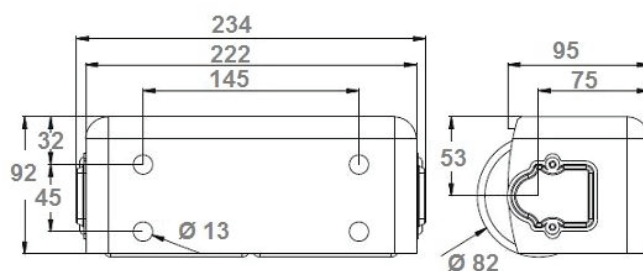

Butoir en caoutchouc avec deux rouleaux

long.: 234mm, larg.: 95mm, h: 92mm

rouleaux: Ø 82 mm, exploité par ressort

desserrées, pièces en acier galvanisé

art. nr. 14.1027.54.00