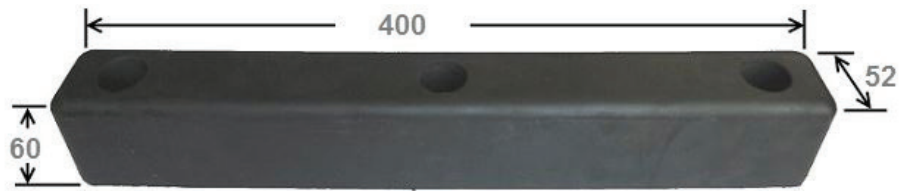

Farbe: schwarz

Art. Nr.14.1013.91.00

Butoir en caoutchouc dur

long.: 400mm, larg.: 60mm, h: 52mm

entraxes 165mm

couleur: noir

art. nr. 14.1013.91.00

Rammpuffer aus Hartgummi

L: 200mm, B: 60mm, H: 52mm

Lochabstand: 120mm

Farbe: schwarz

Art. Nr. 14.1013.92.00

Butoir en caoutchouc dur

long.: 200mm, larg.: 60mm, h: 52mm

entraxes: 120mm

couleur: noir

art. nr 14.1013.92.00

Rammpuffer aus Hartgummi

L: 320mm, B: 60mm, H: 35mm

Lochabstand: 122mm

Farbe: schwarz

Art. Nr. 14.1016.37.00

Butoir en caoutschouc dur

long.: 320, larg.: 60, h:35mm

entraxes 165mm

couleur: noir

art. nr.14.1016.37.00

Rammpuffer aus Hartgummi

L: 128mm, B: 41mm, H: 41mm

Mit 2 Bohrungen Ø 11mm

Lochabstand: 58mm

Farbe: schwarz