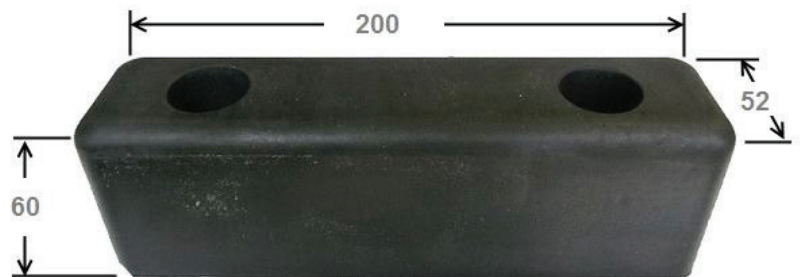

Farbe: schwarz

Art. Nr.14.1013.91.00

Butoir en caoutchouc dur

long.: 400mm, larg.: 60mm, h: 52mm

entraxes 165mm

couleur: noir

art. nr. 14.1013.91.00

Rammpuffer aus Hartgummi

L: 200mm, B: 60mm, H: 52mm

Lochabstand: 120mm

Farbe: schwarz

Art. Nr. 14.1013.92.00

Butoir en caoutchouc dur

long.: 200mm, larg.: 60mm, h: 52mm

entraxes: 120mm

couleur: noir

art. nr 14.1013.92.00

Rammpuffer aus Hartgummi

L: 320mm, B: 60mm, H: 35mm

Lochabstand: 122mm

Farbe: schwarz

Art. Nr. 14.1016.37.00

Butoir en caoutschouc dur

long.: 320, larg.: 60, h:35mm

entraxes 165mm

couleur: noir

art. nr.14.1016.37.00

Rammpuffer aus Hartgummi

L: 128mm, B: 41mm, H: 41mm

Mit 2 Bohrungen Ø 11mm

Lochabstand: 58mm

Farbe: schwarz