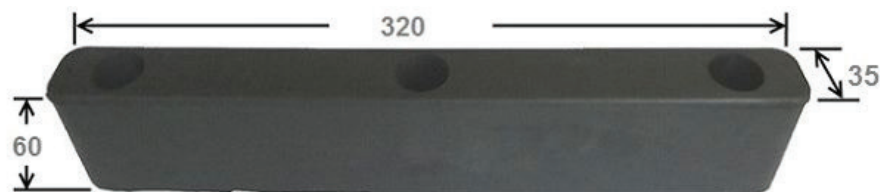

L: 200mm, B: 60mm, H: 52mm

Lochabstand: 120mm

Farbe: schwarz

Art. Nr. 14.1013.92.00

Butoir en caoutchouc dur

long.: 200mm, larg.: 60mm, h: 52mm

entraxes: 120mm

couleur: noir

art. nr 14.1013.92.00

Rammpuffer aus Hartgummi

L: 320mm, B: 60mm, H: 35mm

Lochabstand: 122mm

Farbe: schwarz

Art. Nr. 14.1016.37.00

Butoir en caoutschouc dur

long.: 320, larg.: 60, h:35mm

entraxes 165mm

couleur: noir

art. nr.14.1016.37.00

Rammpuffer aus Hartgummi

L: 128mm, B: 41mm, H: 41mm

Mit 2 Bohrungen Ø 11mm

Lochabstand: 58mm

Farbe: schwarz