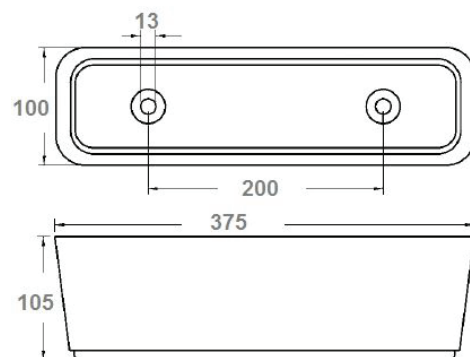

avec 4 trous de Ø 27 / 8

entraxes 165mm

couleur: noir

art. nr.14.1025.51.00

Rammpuffer aus Hartgummi

L: 357mm, B: 100mm, H: 105mm

mit 2 Bohrungen Ø 13mm

Lochabstand: 200mm

Art. Nr. 14.1026.94.00

Butoir en caoutchouc dur

long: 357mm, larg.:100mm, h:105mm

avec 2 trous de Ø 13mm

entraxes 200mm

art. nr. 14.1026.94.00

Rammpuffer mit 1 Rolle

L:135mm, B: 88mm, H: 92mm

Rolle Ø 82mm, federunterstützt

lose, Stahlseite verzinkt

Art. Nr. 14.1027.69.00

Butoir en caoutchouc un rouleau

long.:135mm, larg.: 88mm, h: 92mm

rouleau: Ø 82mm, exploité par ressort

desserrées, pièces en acier galvanisé

Ø 40mm

h: 50mm (peutêtre raccourcie)

trou Ø: 6.5mm

couleur: noir

art. nr. 14.1018.30.00